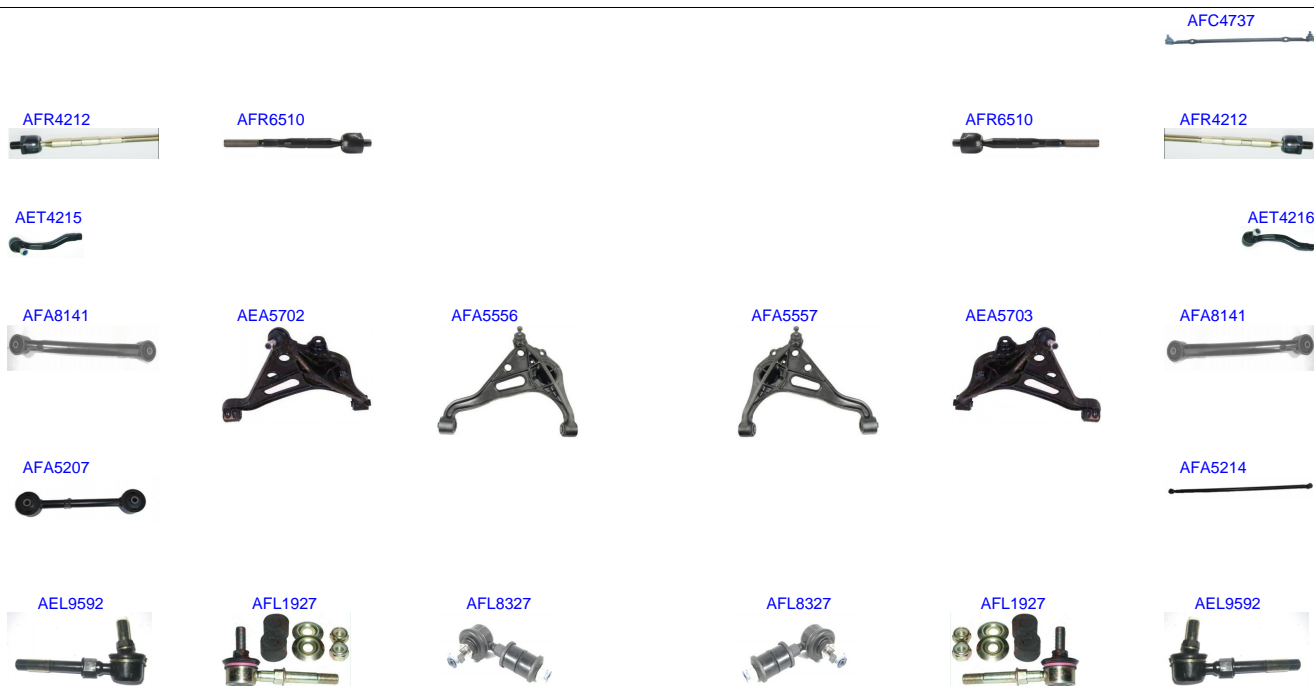

Ruitai	Description	Position	Years
AFC4737	CROSS ROD	RHD	1988-2005
AFR4212	RACK END	R/L	1988-2015
AFR6510	RACK END	R/L	1988-2005
AET4216	TIE ROD END	OUT R	1988-2015
AET4215	TIE ROD END	OUT L	1988-2015
AFA8141	CONTROL ARM	LOW R/L	1988-2005
AEA5703	CONTROL ARM	LOW R	1988-2015
AFA5557	CONTROL ARM	LOW R	1988-2005
AEA5702	CONTROL ARM	LOW L	1988-2015
AFA5556	CONTROL ARM	LOW L	1988-2005
AFA5207	CONTROL ARM		1988-2005
AFA5214	CONTROL ARM		1988-2006
AEL9592	STABILIZER LINK	FRONT R/L	1988-2015
AFL1927	STABILIZER LINK	FRONT R/L	1985-2015
AFL8327	STABILIZER LINK	FRONT R/L	1988-2008